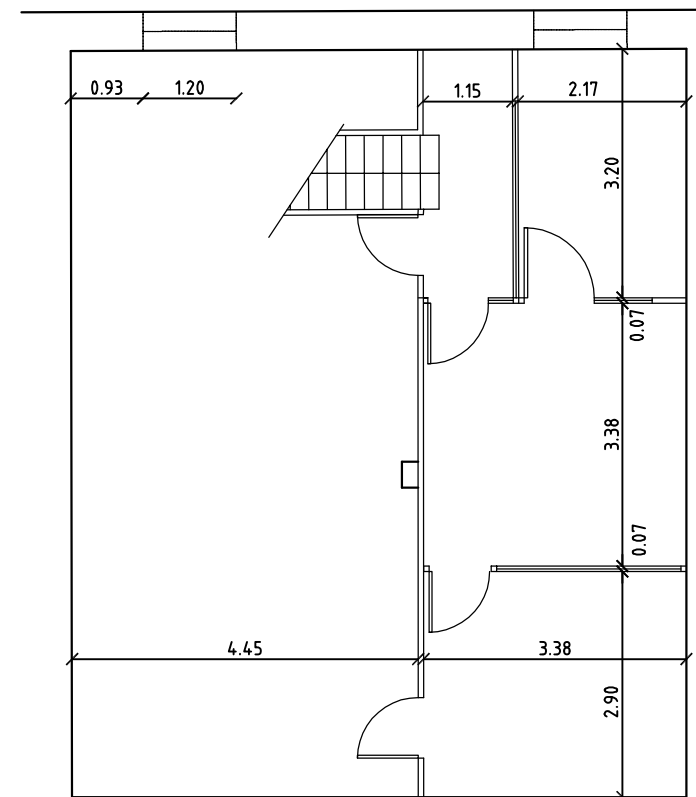

Planta R/C

Planta Cave

Localidade: Bomba Gasolina JUMBO

Concelho: Gondomar – Rio Tinto

Data:  
Outubro 2011

Escala:  
1:100

planta r/c e cave

TopCósmica  
www.topcosmica.pt  
topcosmica@netcabo.pt  
Tm 919869498