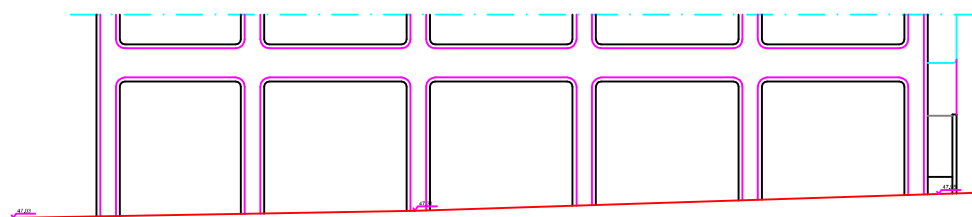

Alçado
Rua Barata Salgueiro

Alçado
Av. da Liberdade

EDIFÍCIO DO B.E.S.	Volume nº 4
Localidade AVENIDA DA LIBERDADE/RUA BARATA SALGUEIRO	Data 04/11/2014
Localidade LISBOA	Escala 1:100
ALÇADOS	Proj. Arquitectónico e Topográfico 00000000